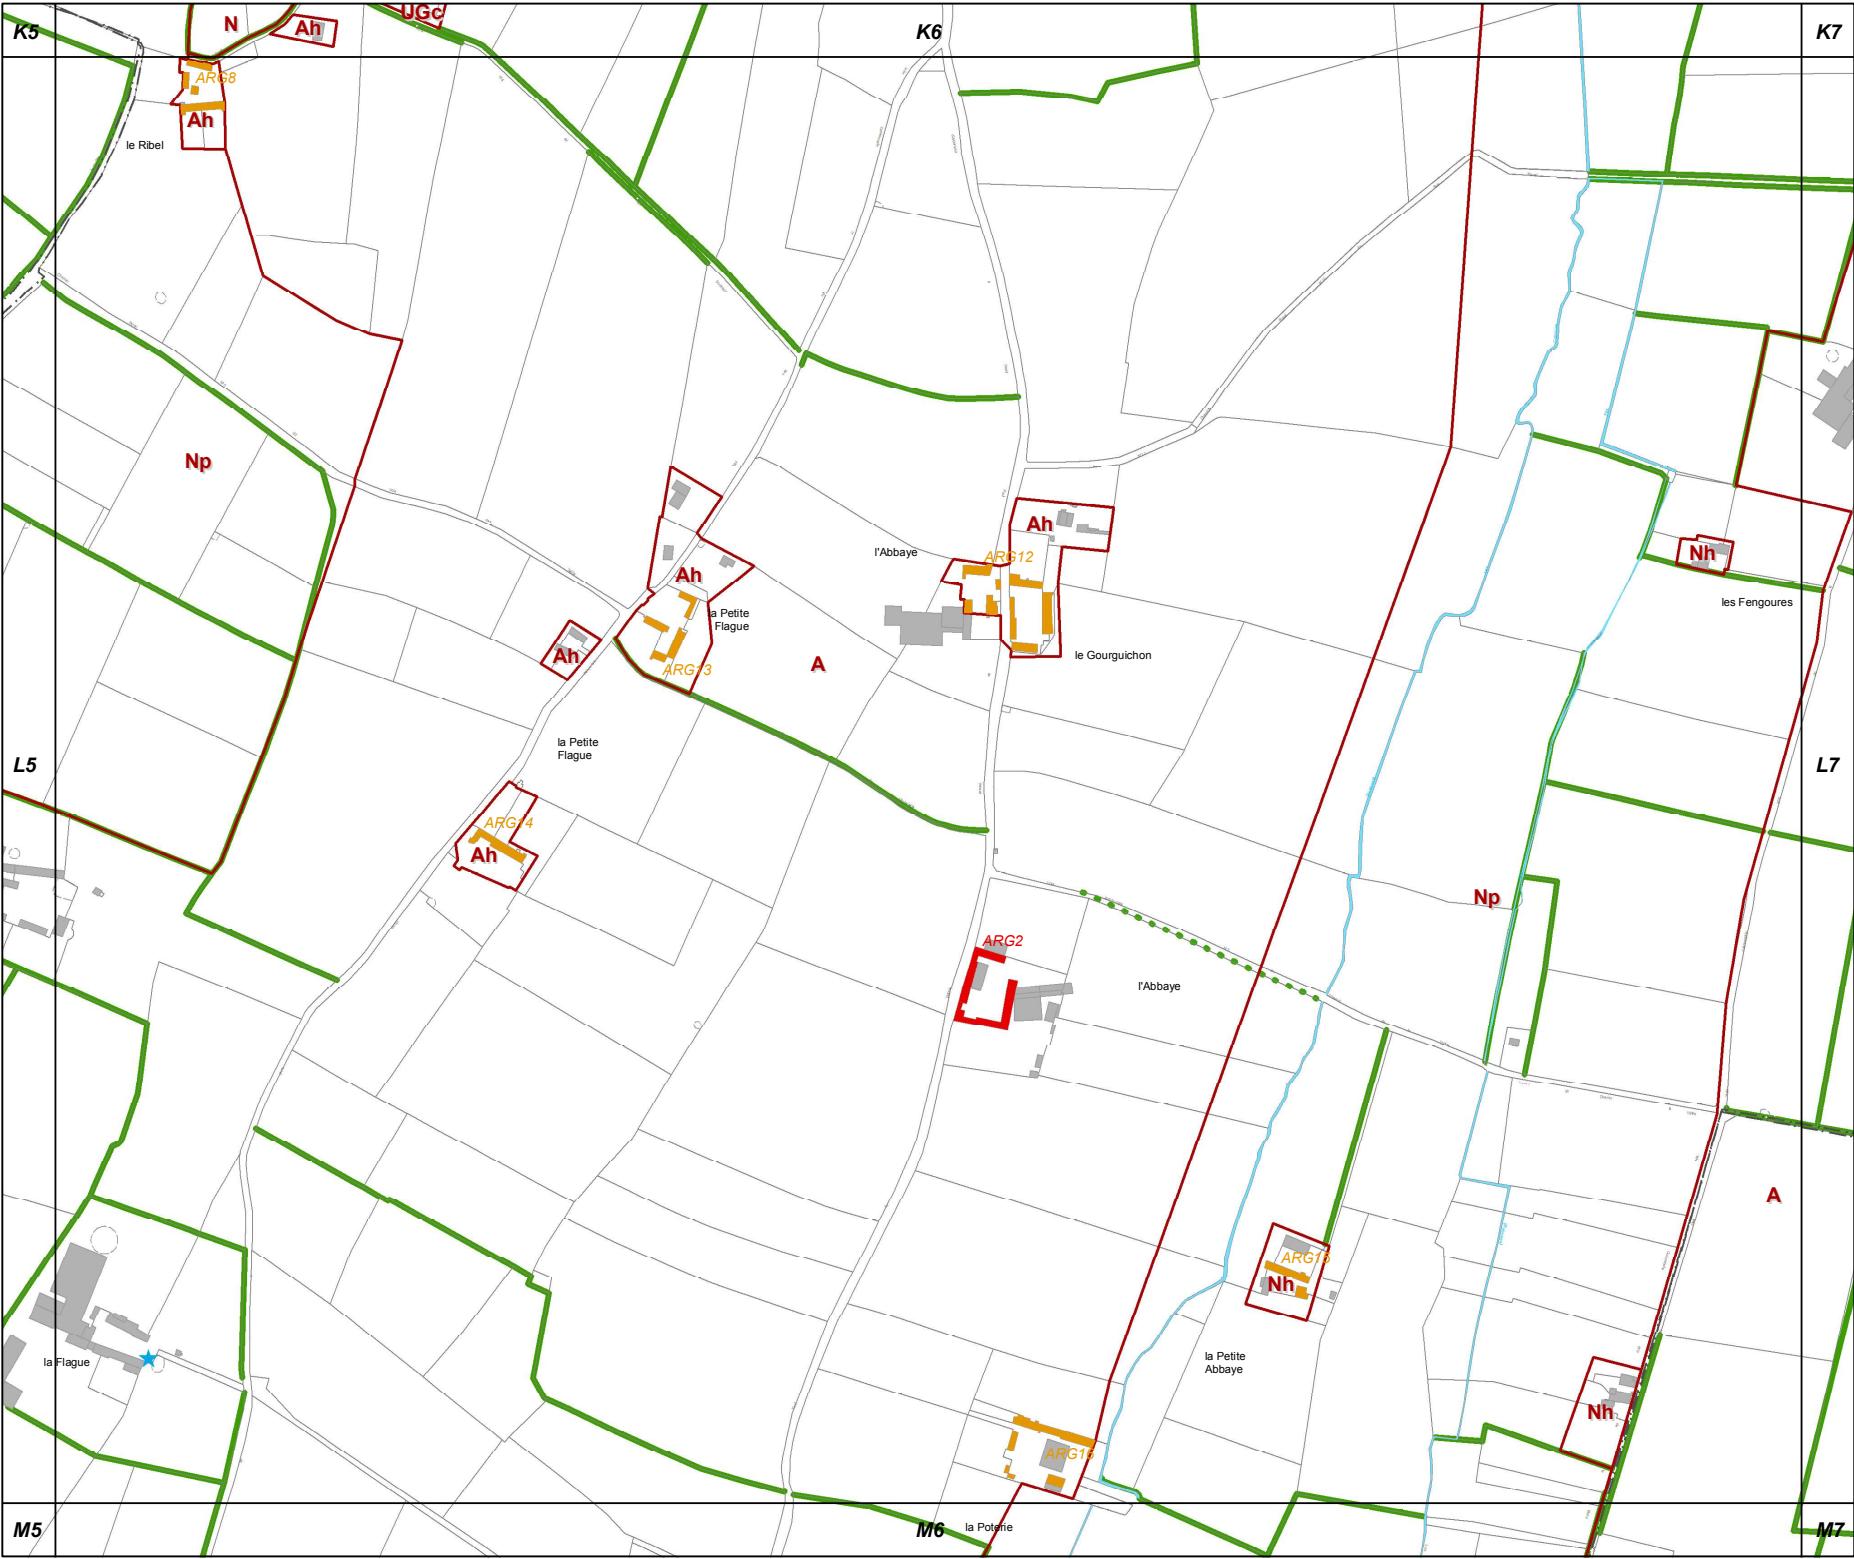

L6

3e REGLEMENT GRAPHIQUE  
et PATRIMOINES  
1/5000è  
PLUi de BAYEUX INTERCOM  
approuvé le 30 janvier 2020

K5

N

Ah

UGe

K6

K7

ARG3

Ah

A

l'Abbaye

Ah

ARG12

le Gourguichon

Nh